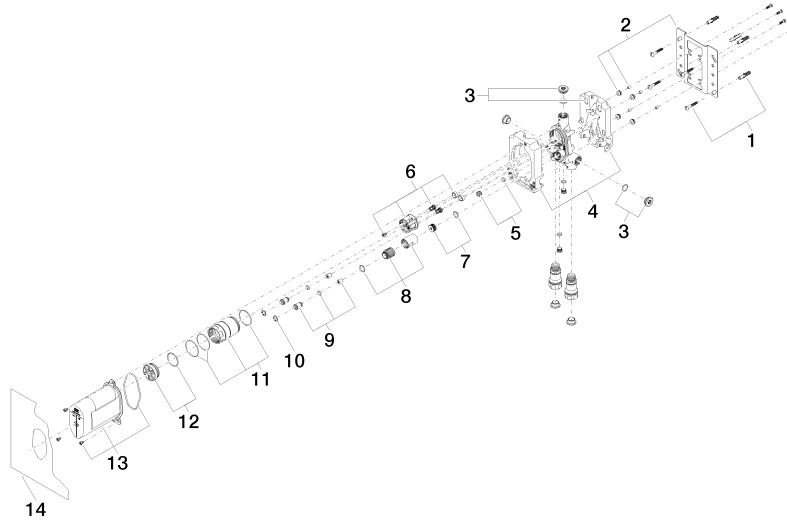

mm [inches]

Certificates

LGA_19863.

LGA_19862.

WRAS_2207012.

EDITION PRO Concealed single-lever mixer -

35 070 970 90

Spare parts list

No.	Item Number	Name	Quantity used	Delivery time
1	04 30 31 024 01 90	fixing set	2	2
2	04 17 20 128 00 90	holder	1	2
3	04 31 20 006 00 90	plug	2	2
4	09 11 11 058 90	accessories	1	2
5	04 31 20 039 11 90	plug	1	2
6	90 18 40 151 00 90	insert	1	2
7	90 31 20 098 00 90	plug	1	2
8	90 17 01 189 00 90	sleeve	1	2
9	04 24 03 223 00 90	insert	2	2
10	09 16 01 014 90	ring	2	2
11	90 17 01 187 00 90	sleeve	1	2
12	04 31 20 100 00 90	plug	1	2
13	90 21 02 148 00 90	cap	1	2
14	04 14 03 155 00 90	gasket kit	1	2